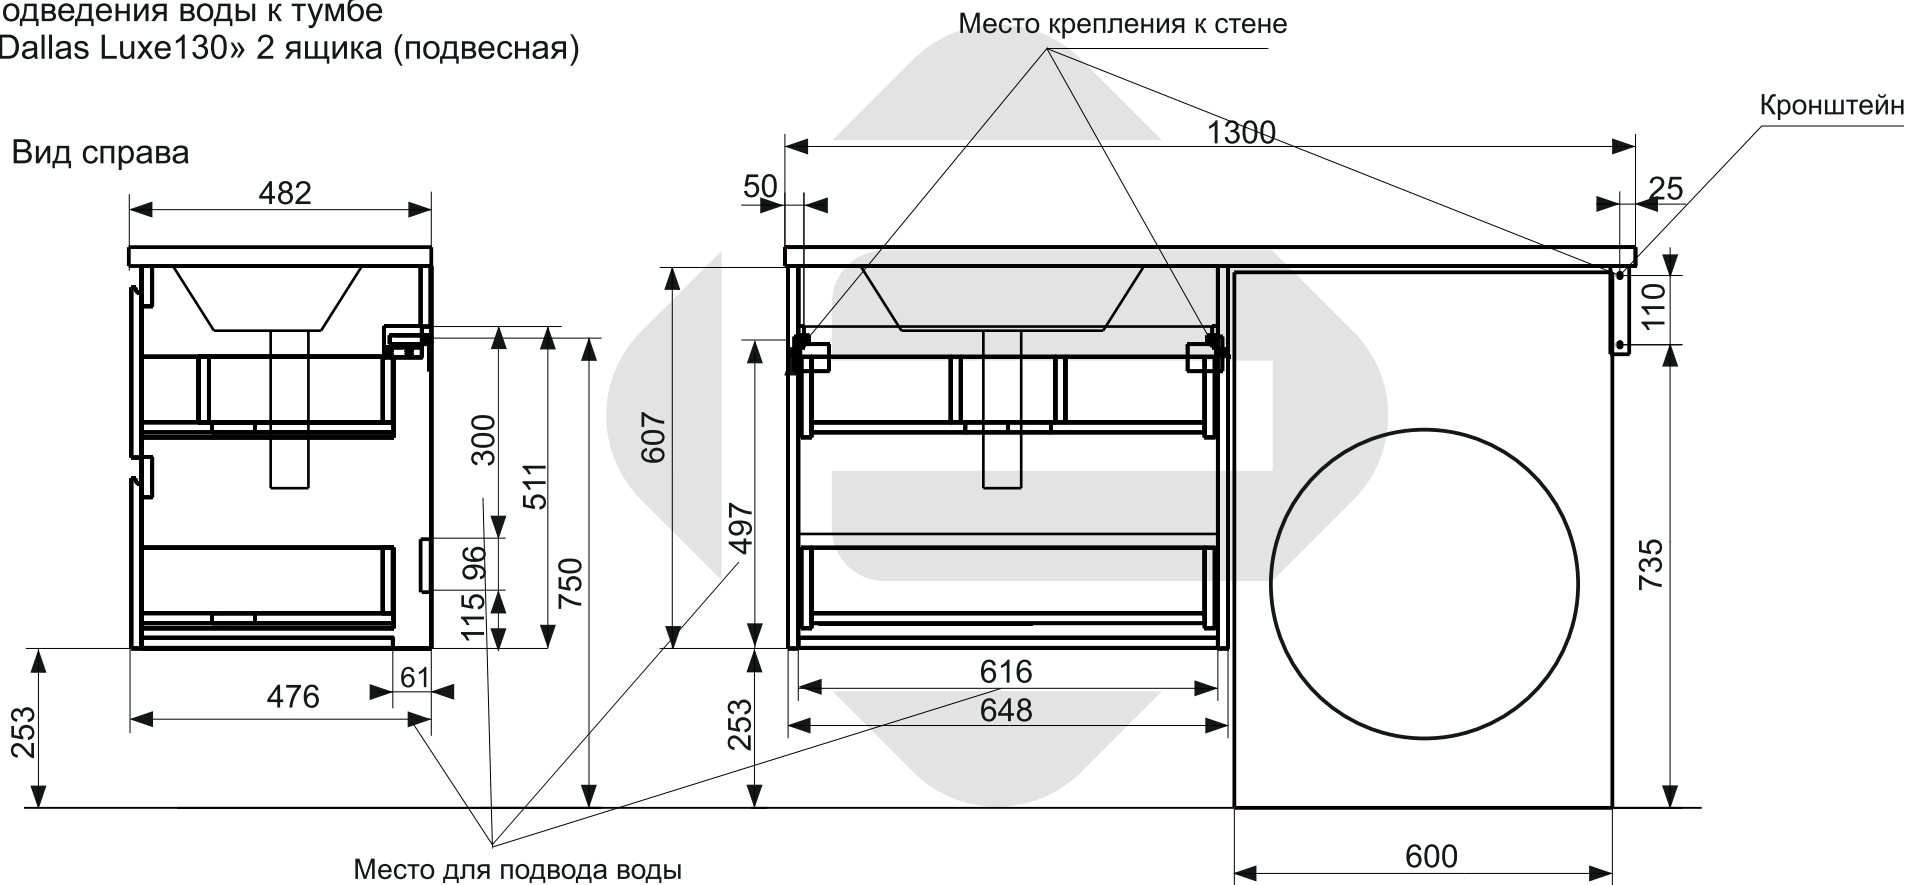

ESTET

г. Кострома, ул. Московская д. 105
тел. 8 (4942) 33 61 71

Тумба подвесная Dallas Luxe 2 ящика (ШхГхВ)648x476x607

Схема монтажа комплекта мебели
Подведения воды к тумбе
«Dallas Luxe130» 2 ящика (подвесная)